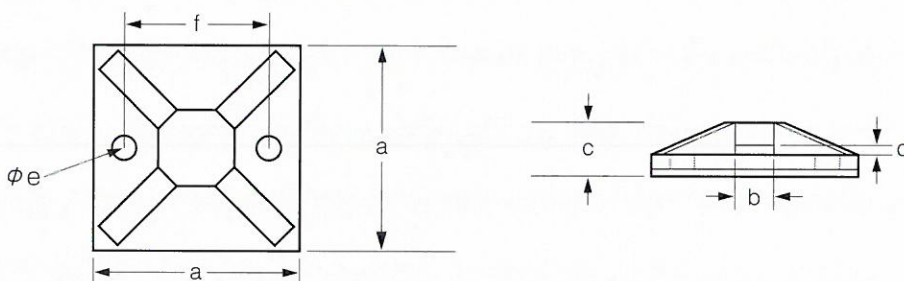

## ■特長

- ナイロン66 (UL規格94V-2)製の一体成型品に、両面テープを貼り付けています。
- 清浄で乾いた表面に、迅速かつ簡単に取りつけることができます。
- 取り外した後も傷が残りません。
- ビス止めもできます。
- 色：CK 自然色 (粘着テープ=グレー)  
CK-B 黒 (粘着テープ=グレー)  
LCK 自然色 (粘着テープ=白)

## ■仕様

| 型番    |        |        | 寸法 (mm) |      |          |     |     |      | 包装単位<br>(個/袋) |
|-------|--------|--------|---------|------|----------|-----|-----|------|---------------|
|       |        |        | a       | b    | c        | d   | φe  | f    |               |
| CK-15 | CK-15B | LCK-15 | 13.0    | 2.6  | 4.7(4.9) | 1.3 | 3.2 | 13.6 | 100           |
| CK-20 | CK-20B | LCK-20 | 19.2    | 4.1  | 4.8(5.0) | 1.3 |     |      |               |
| CK-30 | CK-30B | LCK-30 | 28.5    | 5.7  | 6.0(6.2) | 1.8 | 4.4 | 20.6 | 100           |
| CK-40 | CK-40B | LCK-40 | 38.0    | 10.0 | 7.4(7.6) | 2.5 | 4.7 | 28.0 | 100           |